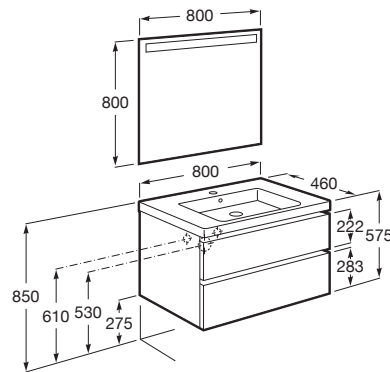

DIBUJOS TÉCNICOS

CARACTERÍSTICAS

Pack - Conjunto de mueble base de dos cajones con lavabo plus en el centro y espejo Eidos con luz LED integrado en la parte superior. No incluye grifería.

Espejo / Iluminación: Integrada en el espejo

Espejo / Tipo de luz: Led

Espejo / Índice de Protección de la luz: IP 44

Material / Lavabo: Porcelana

Material / Mueble base: Tablero de partículas

Medidas / Espejo / Altura (mm): 800

Medidas / Espejo / Longitud (mm): 800

Medidas / Lavabo y mueble / Altura (mm): 60

Mueble base / Combinación de puertas y cajones: 2 Cajones

Mueble base / Separadores internos

Mueble base / Sistema de apertura y cierre: Cajones con cierre amortiguado

Posición del lavabo: Central